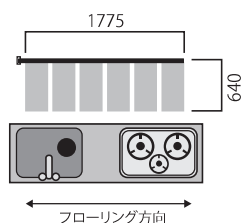

+

突入電流(100V):3.40A 消費電力(50℃時):157W