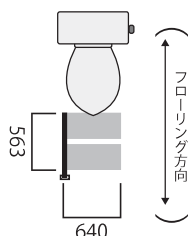

100V仕様のみ
工事費は別途

+

温調コントローラ
(100V専用)

突入電流(100V):1.14A 消費電力(50℃時):52W

セット名	水まわりセット①
サイズ	640mm×563mm
枚数	2枚

当社希望小売価格:39,000円(税込:42,900円)

特別価格: **35,100円** (税込:38,610円)

セット名	水まわりセット④
サイズ	640mm×1775mm
枚数	6枚

セット名	水まわりセット③
サイズ	640mm×1472mm
枚数	5枚

当社希望小売価格: 75,000円 (税込: 82,500円)

特別価格: **67,500円** (税込: 74,250円)

突入電流 (100V) : 2.84A 消費電力 (50°C時) : 131W

突入電流 (100V) : 3.96A 消費電力 (50°C時) : 183W

セット名	水まわりセット⑤
サイズ	640mm×2078mm
枚数	7枚