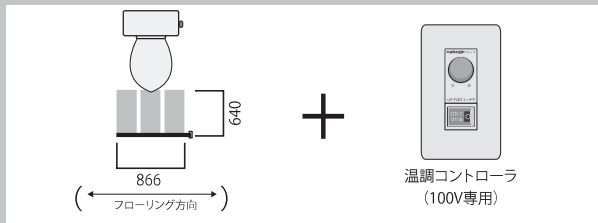

100V仕様のみ
工事費は別途

+

温調コントローラ
(100V専用)

突入電流(100V):1.14A 消費電力(50℃時):52W

セット名	水まわりセット①
サイズ	640mm×563mm
枚数	2枚

当社希望小売価格:39,000円(税込:42,900円)

特別価格: **35,100円** (税込:38,610円)

セット名	水まわりセット④
サイズ	640mm×1775mm
枚数	6枚

当社希望小売価格:87,000円(税込:95,700円)

特別価格: **78,300円** (税込:86,130円)

+

温調コントローラ
(100V専用)

突入電流(100V):3.40A 消費電力(50℃時):157W

株式会社 アルシステム
<https://www.irsystem.co.jp>

本社: 〒564-0063 大阪府吹田市江坂町1-14-33 TCSビル6F
TEL 06-6310-6826 FAX 06-6310-6827
E-mail osaka@irsystem.jp

東京支店: 〒110-0013 東京都台東区入谷1-2-3 K・Kビル3F
TEL 03-6802-4846 FAX 03-6802-4847

突入電流 (100V) : 1.70A 消費電力 (50°C時) : 79W

セット名	水まわりセット②
サイズ	640mm×866mm
枚数	3枚

当社希望小売価格: 51,000円 (税込: 56,100円)

特別価格: **45,900円** (税込: 50,490円)

セット名	水まわりセット③
サイズ	640mm×1472mm
枚数	5枚

当社希望小売価格: 75,000円 (税込: 82,500円)

特別価格: **67,500円** (税込: 74,250円)

突入電流 (100V) : 2.84A 消費電力 (50°C時) : 131W

突入電流 (100V) : 3.96A 消費電力 (50°C時) : 183W

セット名	水まわりセット⑤
サイズ	640mm×2078mm
枚数	7枚