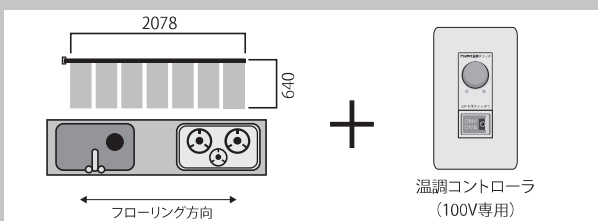

東京支店: 〒110-0013 東京都台東区入谷1-2-3 K・Kビル3F
TEL 03-6802-4846 FAX 03-6802-4847

突入電流 (100V) : 1.70A 消費電力 (50°C時) : 79W

セット名	水まわりセット②
サイズ	640mm×866mm
枚数	3枚

当社希望小売価格: 51,000円 (税込: 56,100円)

特別価格: **45,900円** (税込: 50,490円)

セット名	水まわりセット③
サイズ	640mm×1472mm
枚数	5枚

当社希望小売価格: 75,000円 (税込: 82,500円)

特別価格: **67,500円** (税込: 74,250円)

突入電流 (100V) : 2.84A 消費電力 (50°C時) : 131W

突入電流 (100V) : 3.96A 消費電力 (50°C時) : 183W

セット名	水まわりセット⑤
サイズ	640mm×2078mm
枚数	7枚