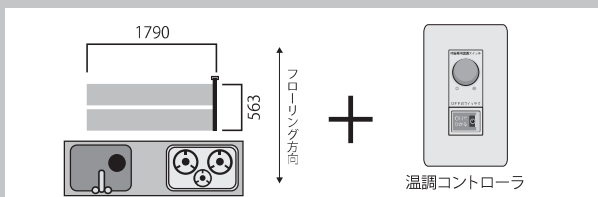

セット名	水まわりセット③
サイズ	640mm×1472mm
枚数	5枚

当社希望小売価格: 75,000円 (税込: 82,500円)

特別価格: **67,500円** (税込: 74,250円)

突入電流 (100V) : 2.84A 消費電力 (50°C時) : 131W

突入電流 (100V) : 3.96A 消費電力 (50°C時) : 183W

セット名	水まわりセット⑤
サイズ	640mm×2078mm
枚数	7枚

当社希望小売価格: 99,000円 (税込: 108,900円)

特別価格: **89,100円** (税込: 98,010円)

セット名	水まわりセット⑥
サイズ	900mm×866mm
枚数	3枚

当社希望小売価格: 60,000円 (税込: 66,000円)

特別価格: **54,000円** (税込: 59,400円)

突入電流 (100V) : 2.44A 消費電力 (50°C時) : 113W

突入電流 (100V) : 3.30A 消費電力 (50°C時) : 153W