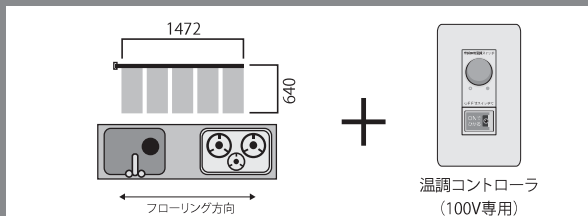

東京支店: 〒110-0013 東京都台東区入谷1-2-3 K・Kビル3F
TEL 03-6802-4846 FAX 03-6802-4847

突入電流 (100V) : 1.70A 消費電力 (50°C時) : 79W

セット名	水まわりセット②
サイズ	640mm×866mm
枚数	3枚

当社希望小売価格: 51,000円 (税込: 56,100円)

特別価格: **45,900円** (税込: 50,490円)

セット名	水まわりセット③
サイズ	640mm×1472mm
枚数	5枚

当社希望小売価格: 75,000円 (税込: 82,500円)

特別価格: **67,500円** (税込: 74,250円)

突入電流 (100V) : 2.84A 消費電力 (50°C時) : 131W

突入電流 (100V) : 3.96A 消費電力 (50°C時) : 183W

セット名	水まわりセット⑤
サイズ	640mm×2078mm
枚数	7枚