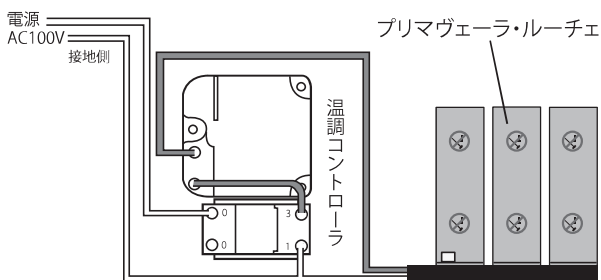

セット名	水まわりセット③
サイズ	640mm×1472mm
枚数	5枚

当社希望小売価格: 75,000円 (税込: 82,500円)

特別価格: **67,500円** (税込: 74,250円)

突入電流 (100V) : 2.84A 消費電力 (50°C時) : 131W

突入電流 (100V) : 3.96A 消費電力 (50°C時) : 183W

セット名	水まわりセット⑤
サイズ	640mm×2078mm
枚数	7枚

当社希望小売価格: 99,000円 (税込: 108,900円)

特別価格: **89,100円** (税込: 98,010円)

セット名	水まわりセット⑥
サイズ	900mm×866mm
枚数	3枚

当社希望小売価格: 60,000円 (税込: 66,000円)

特別価格: **54,000円** (税込: 59,400円)

突入電流 (100V) : 2.44A 消費電力 (50°C時) : 113W

突入電流 (100V) : 3.30A 消費電力 (50°C時) : 153W

セット名	水まわりセット⑦
サイズ	1790mm×563mm
枚数	2枚

当社希望小売価格: 57,800円 (税込: 63,580円)

特別価格: **52,020円** (税込: 57,222円)

専用回路不要。100V 電源からの渡り配線で手間いらず!

取扱販売店