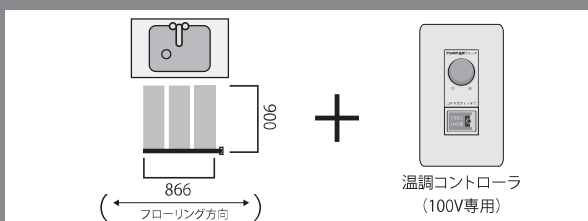

セット名	水まわりセット③
サイズ	640mm×1472mm
枚数	5枚

当社希望小売価格: 75,000円 (税込: 82,500円)

特別価格: **67,500円** (税込: 74,250円)

突入電流 (100V) : 2.84A 消費電力 (50°C時) : 131W

突入電流 (100V) : 3.96A 消費電力 (50°C時) : 183W

セット名	水まわりセット⑤
サイズ	640mm×2078mm
枚数	7枚

当社希望小売価格: 99,000円 (税込: 108,900円)

特別価格: **89,100円** (税込: 98,010円)

セット名	水まわりセット⑥
サイズ	900mm×866mm
枚数	3枚

当社希望小売価格: 60,000円 (税込: 66,000円)

特別価格: **54,000円** (税込: 59,400円)

突入電流 (100V) : 2.44A 消費電力 (50°C時) : 113W

突入電流 (100V) : 3.30A 消費電力 (50°C時) : 153W